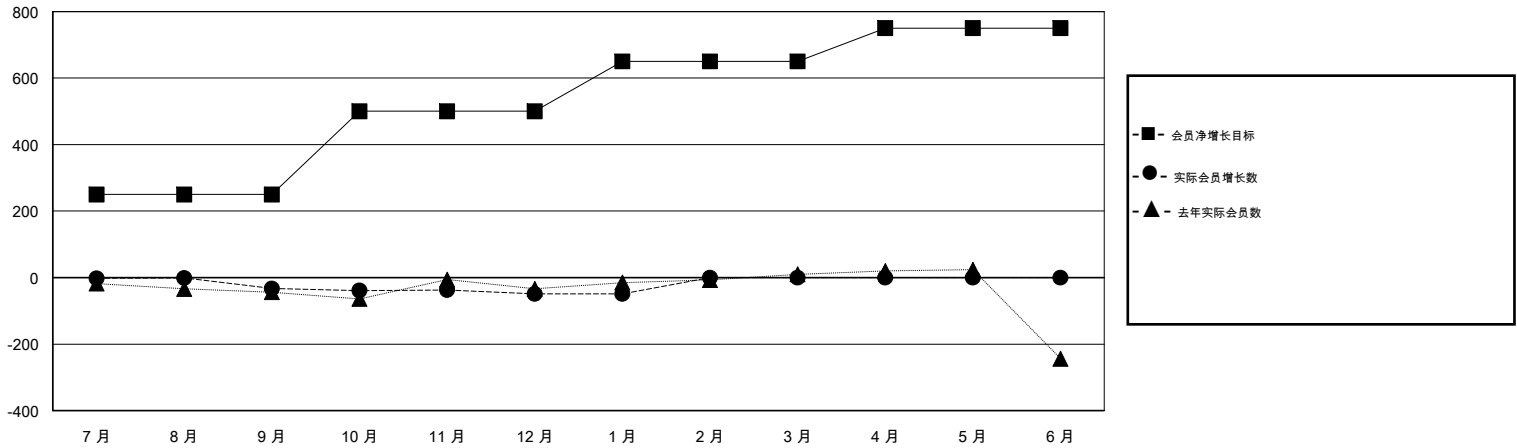

# MONTHLY MEMBERSHIP PROGRESS REPORT

District 392

Results as of: 01/31/2019

GMT: ZIYU LIN

地点 CHINA

GMT宪章区

分会			
成果 2018-2019			
季	新分会目标	新会	会员流失的分会
7月/8月/9月	0	0	3
10月/11月/12月	0	0	3
1月/2月/3月	0	0	0
4月/5月/6月	0	0	0

位会员@每位须缴			
成果 2018-2019			
季	会员净增长目标	实际会员增长数	实际退会会员 (包括转会)
7月/8月/9月	250	43	64
10月/11月/12月	250	14	25
1月/2月/3月	150	0	0
4月/5月/6月	100	0	0

目标与实际新会累积

目标和实际会员累积

已取消的分会: 6	11 CLUBS OF 42 增添1位或以上的新会员	性别分布 男 628 (59.87%) 女 421 (40.13%) 年度女性会员百分比目标: 0%
放弃的会员 过世 0 分会已取消 12 其他 77 总计 89	<a href="#">点击这里取得累计会员数据</a>	总计家庭单位会员数 34 支付减半会费的家庭会员 17