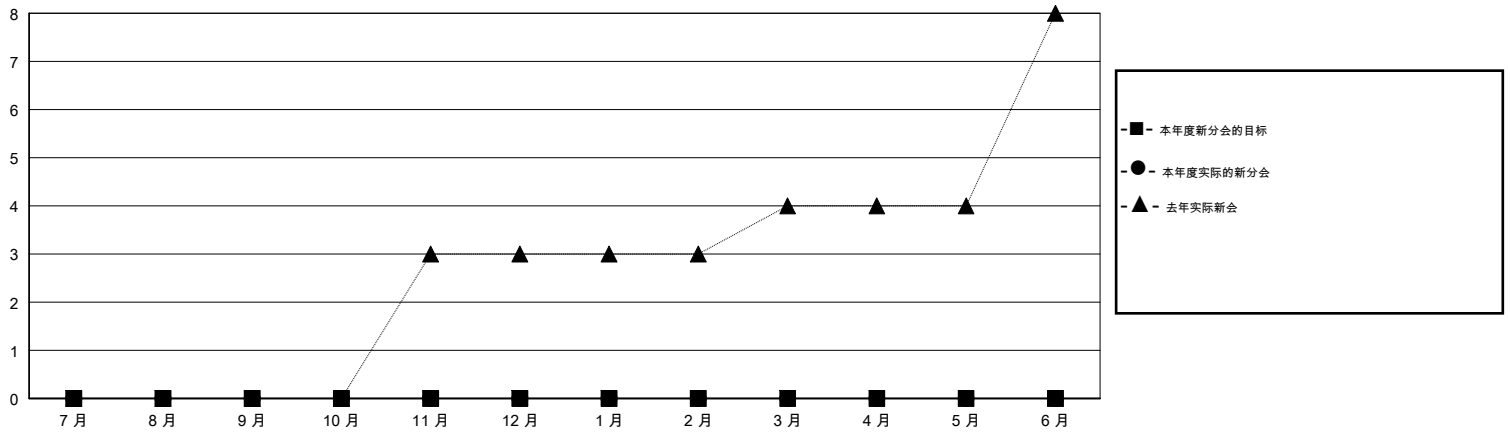

# MONTHLY MEMBERSHIP PROGRESS REPORT

District 392

Results as of: 01/31/2019

GMT: ZIYU LIN

地点 CHINA

GMT宪章区

分会			
成果 2018-2019			
季	新分会目标	新会	会员流失的分会
7月/8月/9月	0	0	3
10月/11月/12月	0	0	3
1月/2月/3月	0	0	0
4月/5月/6月	0	0	0

位会员@每位须缴			
成果 2018-2019			
季	会员净增长目标	实际会员增长数	实际退会会员 (包括转会)
7月/8月/9月	250	43	64
10月/11月/12月	250	14	25
1月/2月/3月	150	0	0
4月/5月/6月	100	0	0

目标与实际新会累积

目标和实际会员累积

已取消的分会: 6	11 CLUBS OF 42 增添1位或以上的新会员	性别分布 男 628 (59.87%) 女 421 (40.13%) 年度女性会员百分比目标: 0%
放弃的会员 过世 0 分会已取消 12 其他 77 总计 89	<a href="#">点击这里取得累计会员数据</a>	总计家庭单位会员数 34 支付减半会费的家庭会员 17